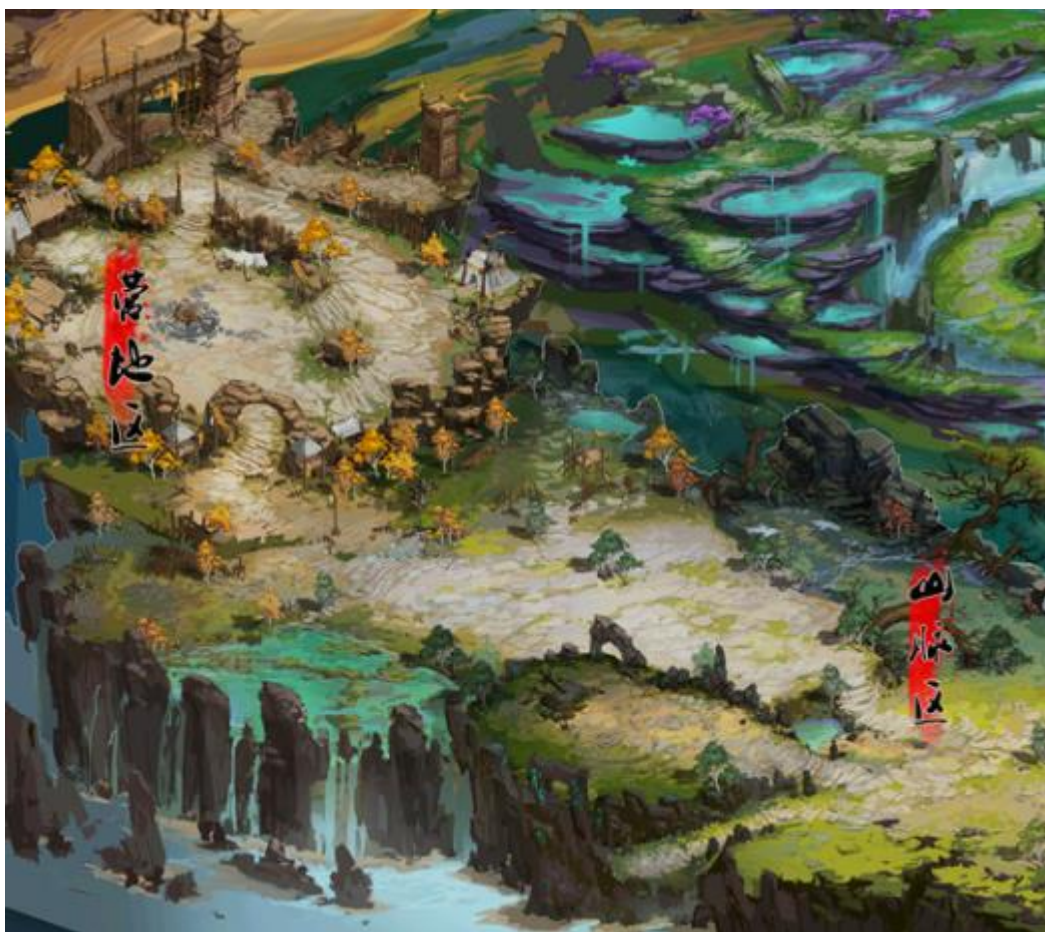

热血江湖私服

遍及许多平顶的小土丘，导致道路高低狭窄，相似千针石林热血江湖私服一眼望去没有任何生物，但凶横嗜血的钩蛇都藏在地下，感知到地面上的人类会忽然冒出来，将其钩住，大快朵颐。

白云道馆镇守的魔界空间裂隙也因为北冥的轰动，忽然扩大，涌出的魔兽等级急剧提高。

此时，唯有马上组织镇魔大军，前往魔界，降妖除魔，方可保卫中州！

新地图分为洪荒魔界和流波山两张，流波山为 Boss “穷奇” 所在之处。

热气腾腾的温泉，温和的旋龟聚集在此处，但遇到生人入侵领地，会马上变得狂暴。

流波山上有一眼流波泉，流出的泉流环绕流波山而下，抵达山底形成一条长河，称为弱水。弱水连绵贯长，将洪荒隔成了几块区域。

流波泉流蕴含着奇特的灵力，使得河滨聚集着飞廉和狰，飞廉一般不会脱离河滨，而狰

不同，喜爱四处乱跑，靠着灵敏的嗅觉捕捉猎物。

精英火光兽作为穷奇的得力喽啰，被答应在流波山腰处日子，吸收较为精纯的灵气。

坐落苍穹的山峰上，需求击火光兽才干开启传送到山顶的路口，山顶的流波泉眼旁有一棵奥秘魔树，千年来一直被穷奇守护着。

全新的冒险，自然需求全新的助力。在洪荒魔界版本中，各工作新增了一个山海伏魔套装，以及一把全新的兵器。战吧，击败那些来自魔界的强壮敌人！